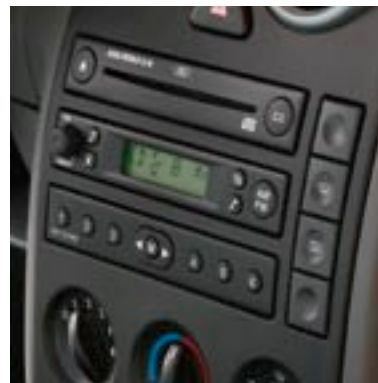

Radioodtworacz 4500
czarny, CD, 4 x 20W, pamięć 24 stacje,
RDS/EON, komunikaty drogoweTA/TP,
KeyCode, wymaga ramki 1209668,
głośników
1361792